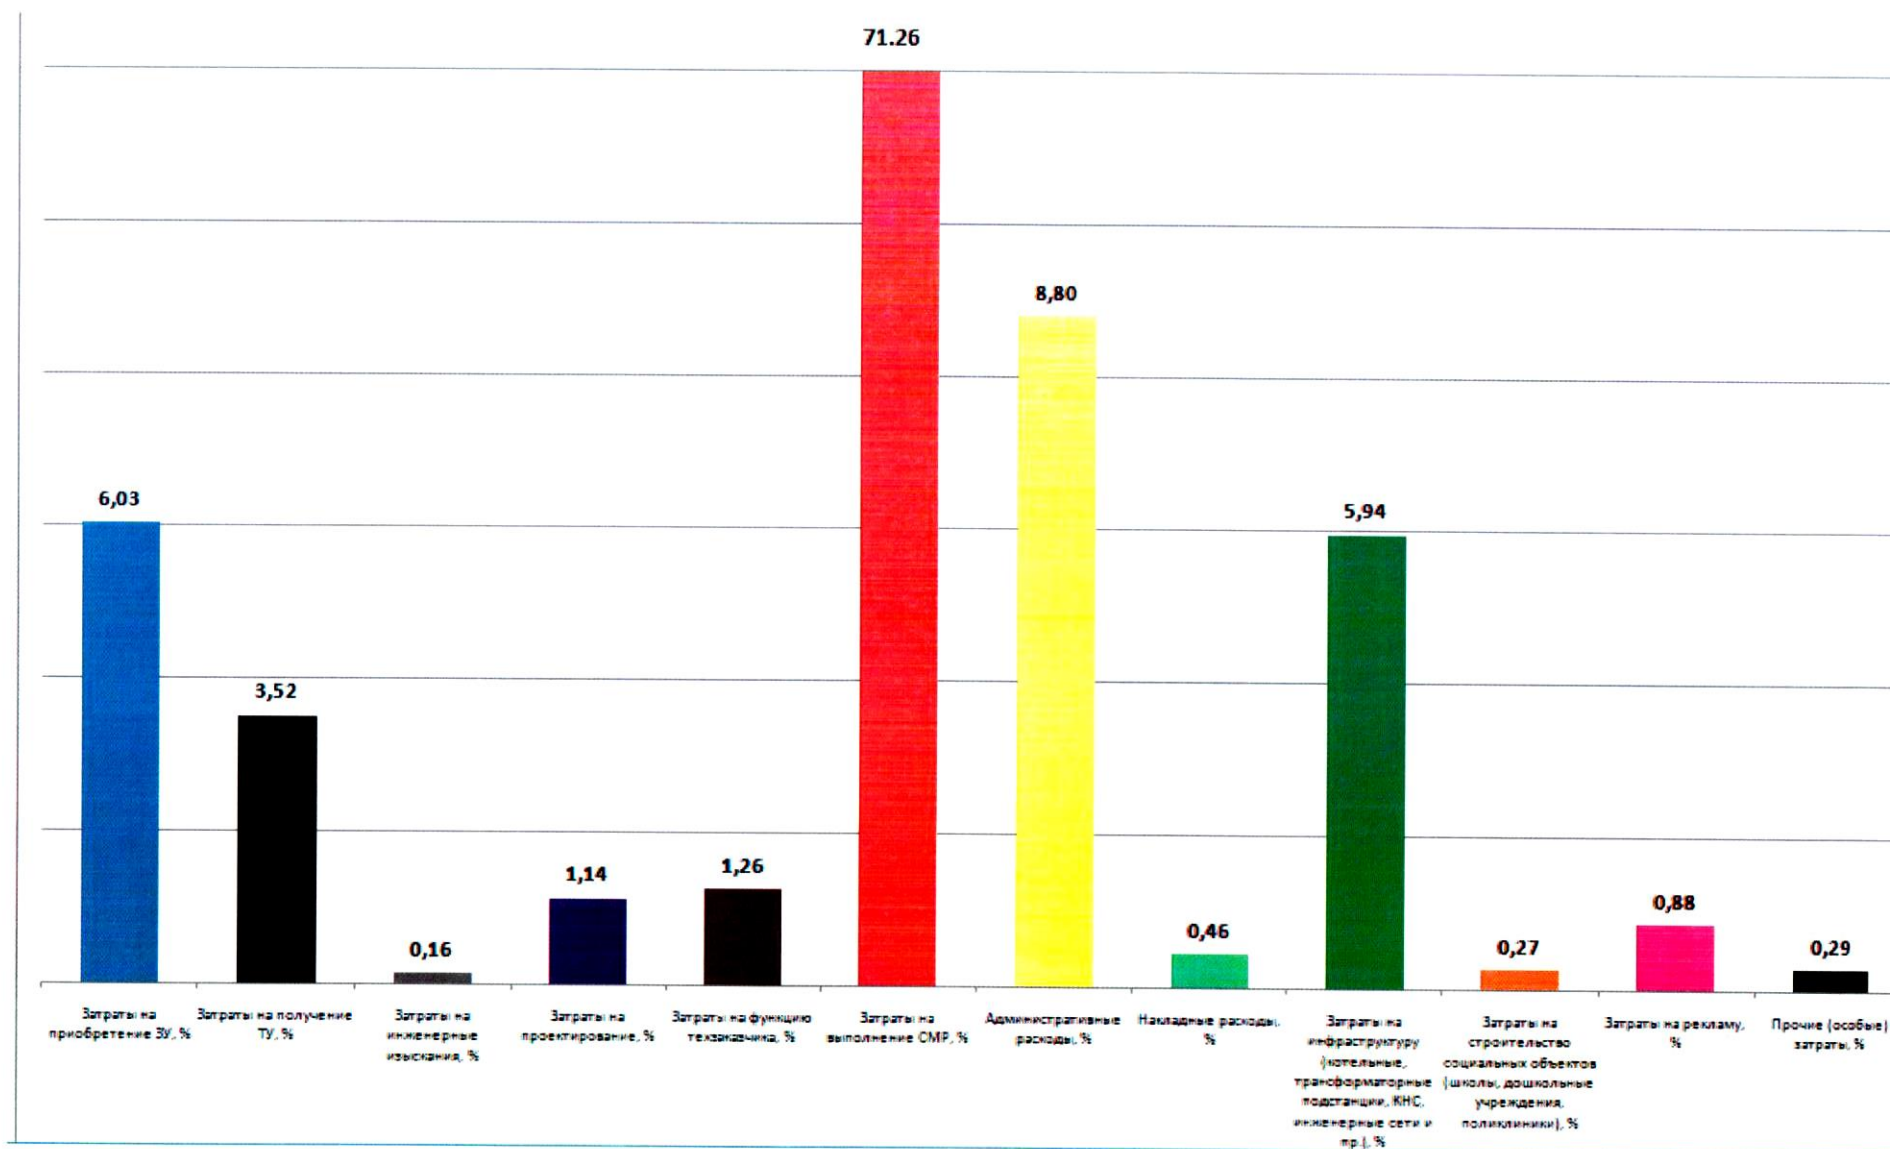

Готовность застройщиков к работе по новым правилам

Структура затрат застройщика (опрос НОЗА, г. Смоленск)

Структура затрат застройщика (опрос НОЗА, г. Челябинск)

Структура затрат застройщика (опрос КИМ, г. Калининград)

Структура затрат застройщика (опрос КИМ, г. Москва)